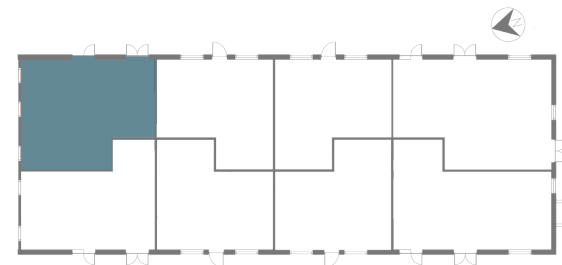

Placering i bygningen

Viste møbler medfølger ikke.
Forbehold for ændringer.