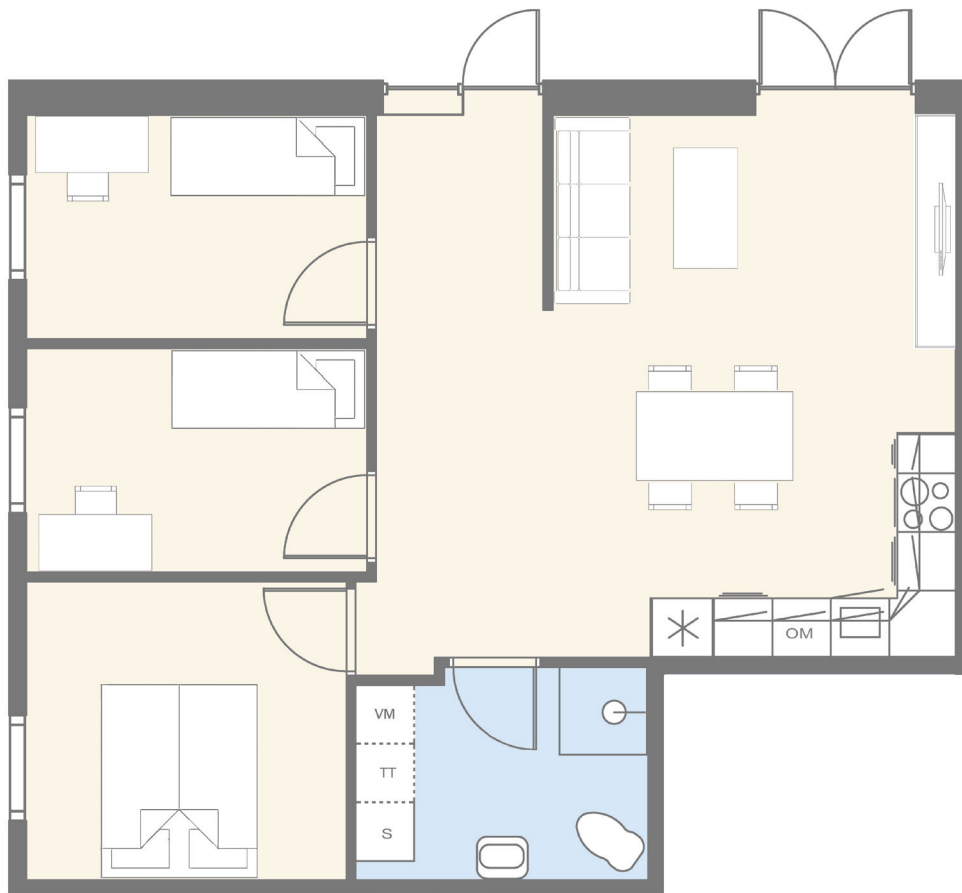

Dr. Sells Park

Dr. Sells Vej 35A

74 m²

4 værelser

Parkering

Lille havestykke

SYMBOL- FORKLARING

Opvaskemaskine