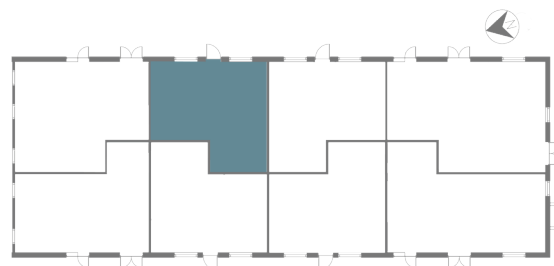

Placering i bygningen

Viste møbler medfølger ikke.
Forbehold for ændringer.