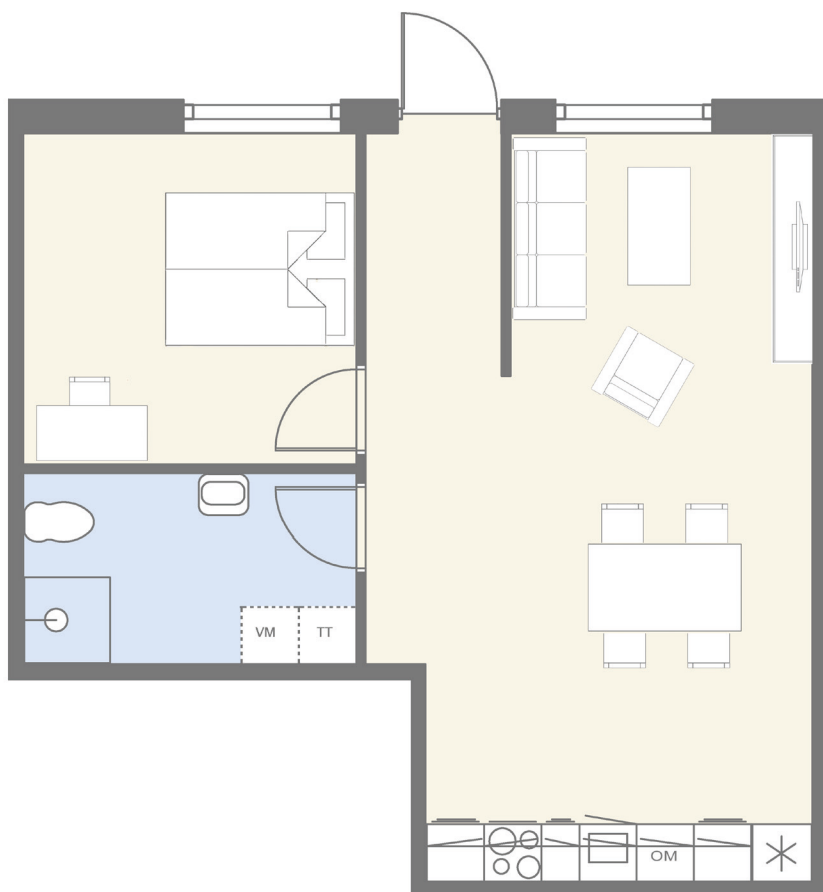

Dr. Sells Park

Dr. Sells Vej 35B

61 m²

2 værelser

Parkering

Lille havestykke

SYMBOL- FORKLARING

OM