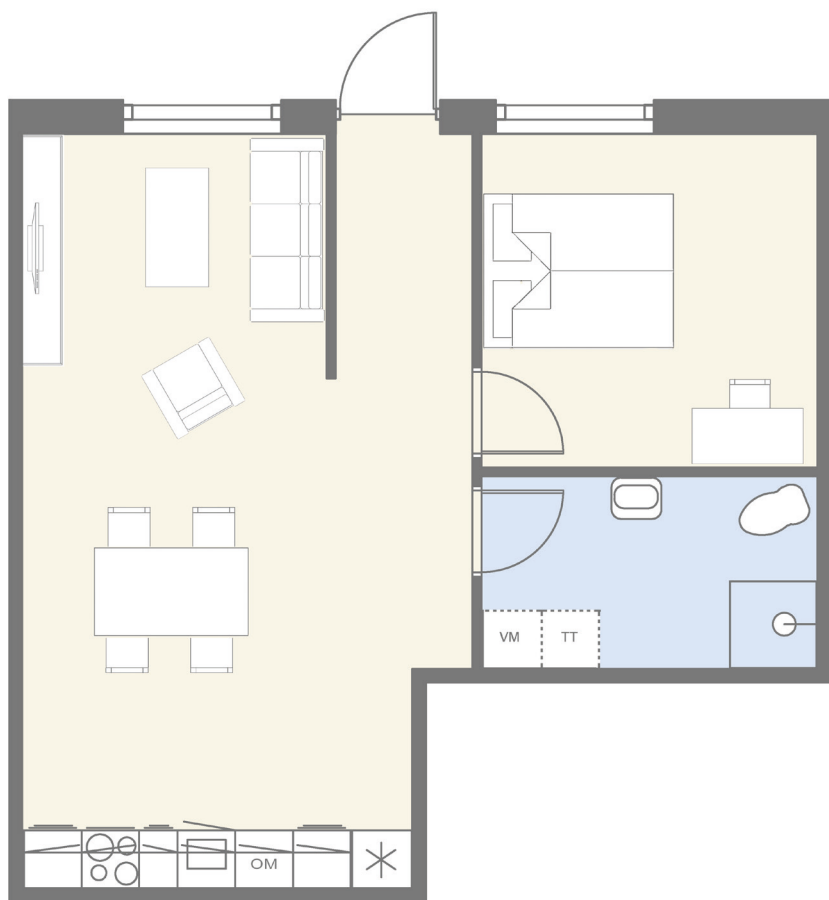

Dr. Sells Park

Dr. Sells Vej 35C

62 m²

2 værelser

Parkering

Lille havestykke

SYMBOL- FORKLARING

OM