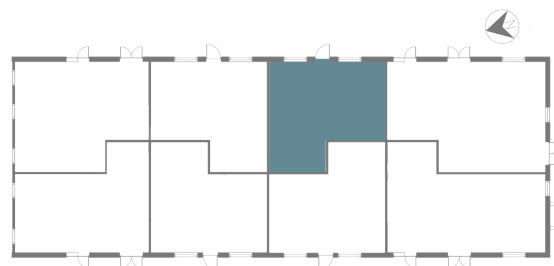

Placering i bygningen

Viste møbler medfølger ikke.
Forbehold for ændringer.