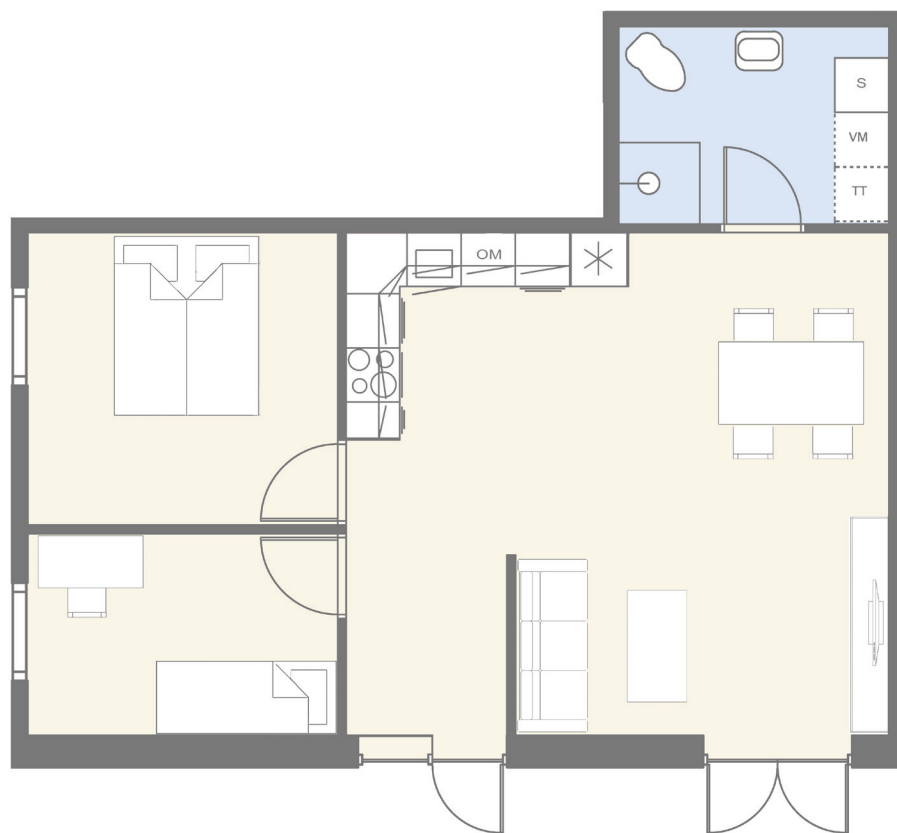

Dr. Sells Park

Dr. Sells Vej 35E

66 m²

3 værelser

Parkering

Lille havestykke

SYMBOL- FORKLARING

OM

Toiletvask

S

Skab

Placering i bygningen

Viste møbler medfølger ikke.
Forbehold for ændringer.