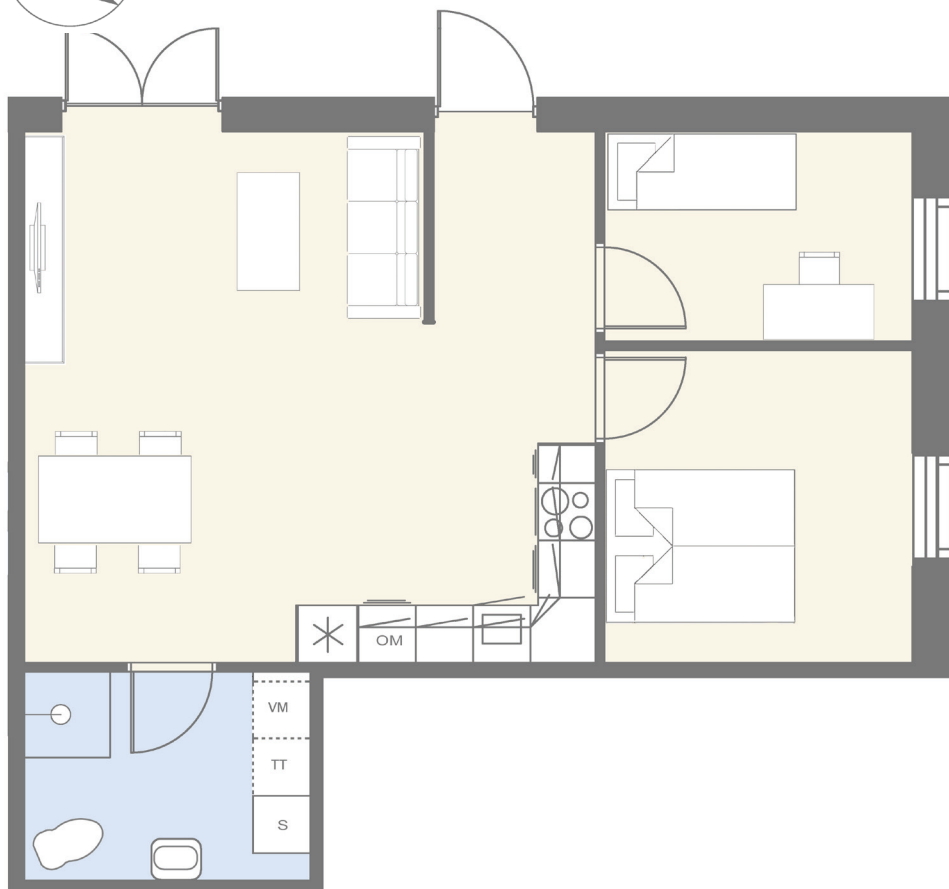

Dr. Sells Park

Dr. Sells Vej 37A

66 m²

3 værelser

Parkering

Lille havestykke

SYMBOL- FORKLARING

OM