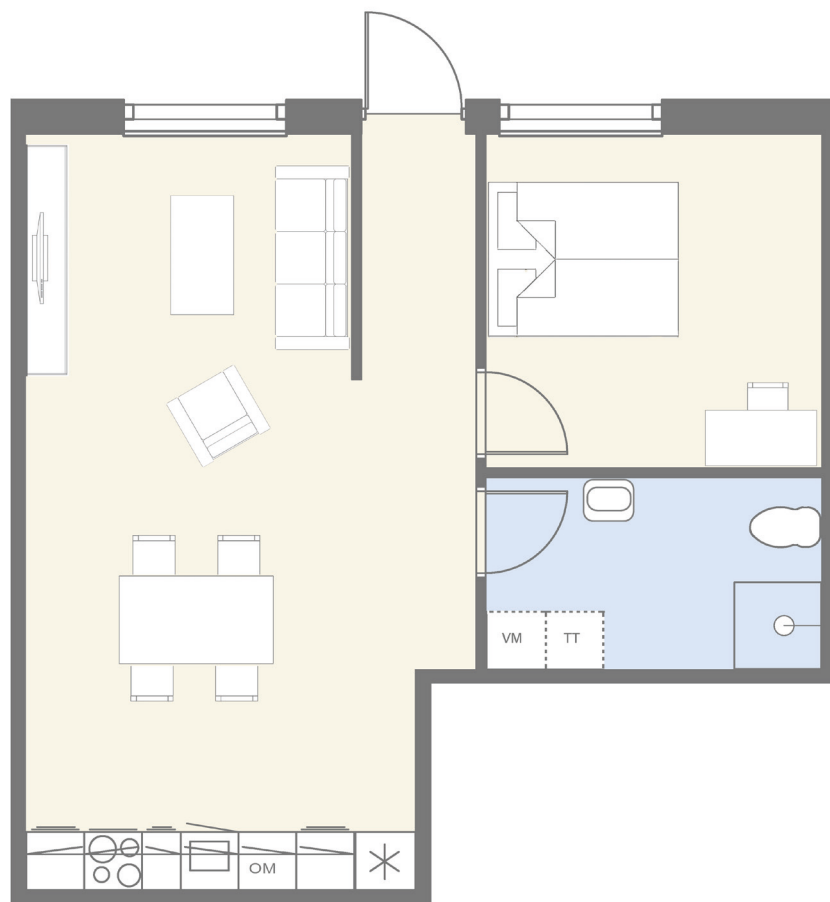

Dr. Sells Park

Dr. Sells Vej 37B

61 m²

2 værelser

Parkering

Lille havestykke

SYMBOL- FORKLARING

OM