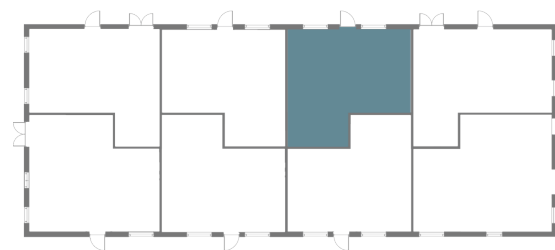

Placering i bygningen

Viste møbler medfølger ikke.
Forbehold for ændringer.