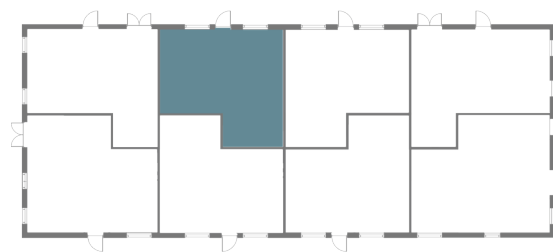

Placering i bygningen

Viste møbler medfølger ikke.
Forbehold for ændringer.