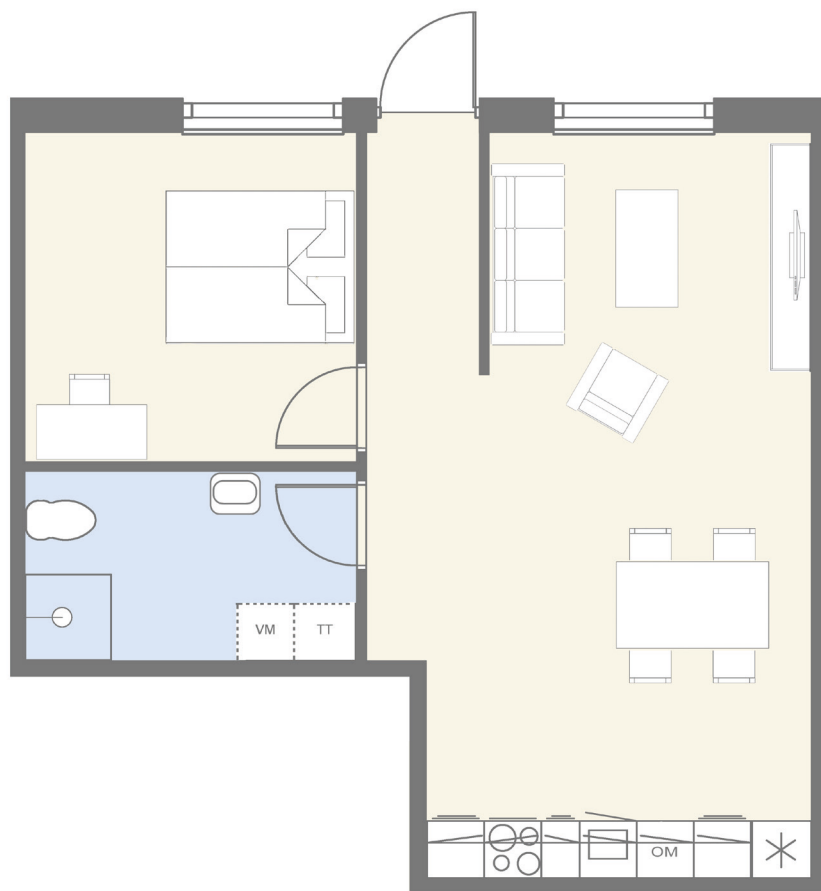

Dr. Sells Park

Dr. Sells Vej 37C

61 m²

2 værelser

Parkering

Lille havestykke

SYMBOL- FORKLARING

OM