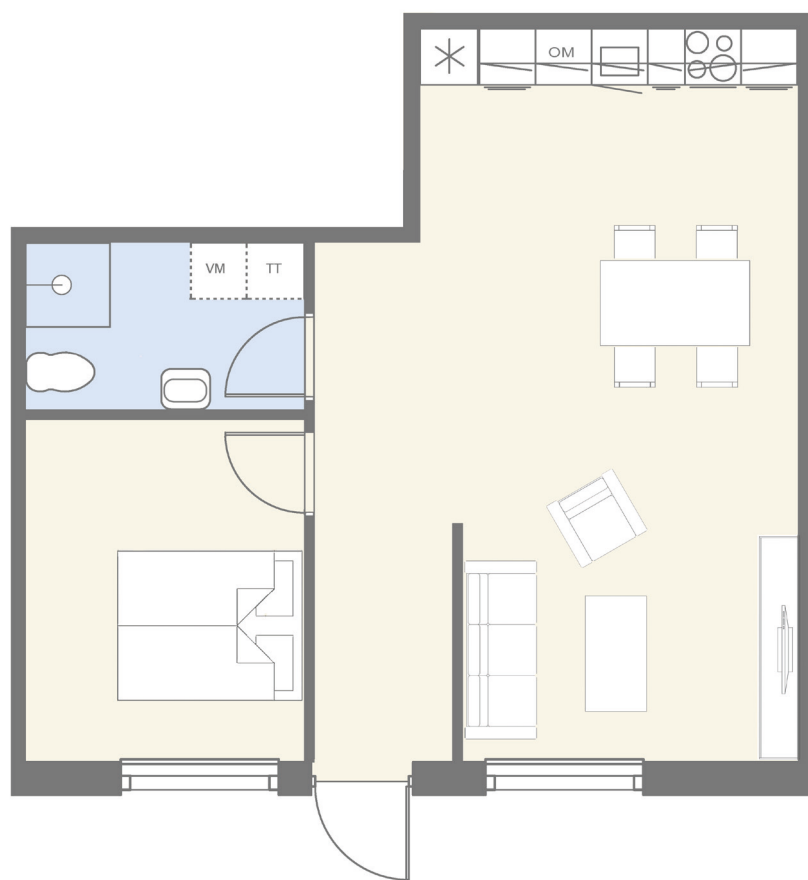

Dr. Sells Park

Dr. Sells Vej 37F

Viste møbler medfølger ikke.
Forbehold for ændringer.

61 m²

2 værelser

Parkering

Lille havestykke

SYMBOL- FORKLARING