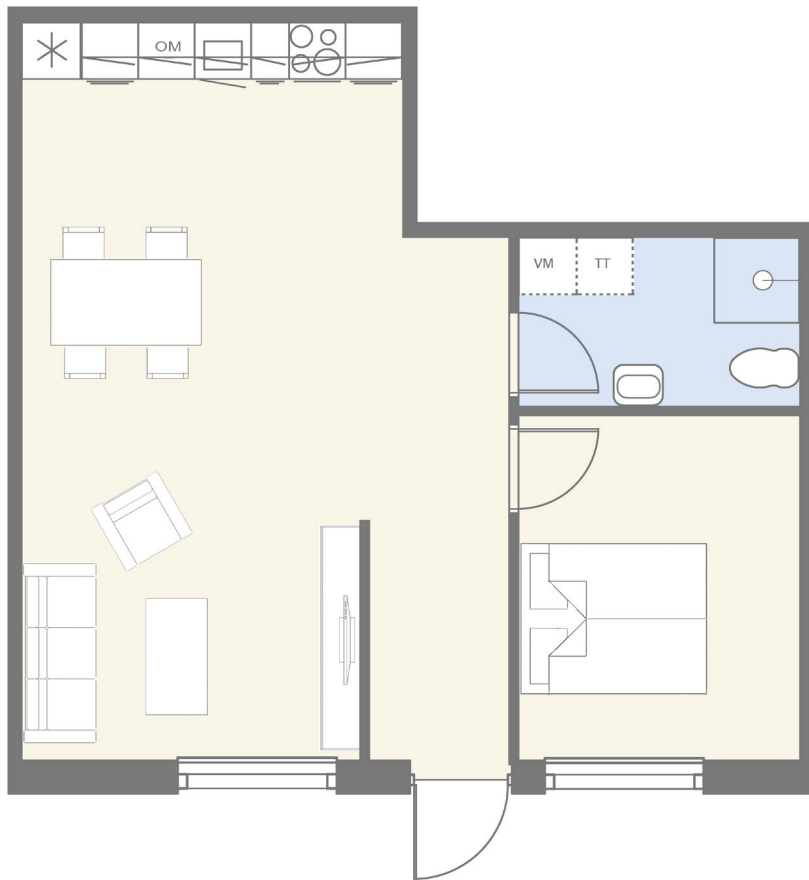

# Dr. Sells Park

Dr. Sells Vej 37G

Viste møbler medfølger ikke.  
Forbehold for ændringer.

61 m<sup>2</sup>

2 værelser

Parkering

Lille havestykke

Placering i bygningen