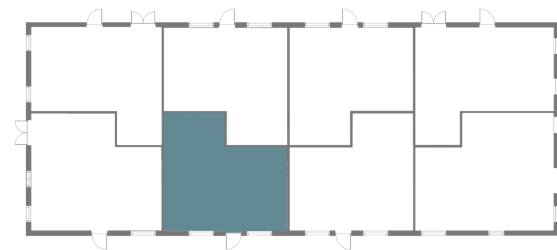

# Dr. Sells Park

Dr. Sells Vej 37G

Viste møbler medfølger ikke.  
Forbehold for ændringer.

61 m<sup>2</sup>

2 værelser

Parkering

Lille havestykke

Placering i bygningen