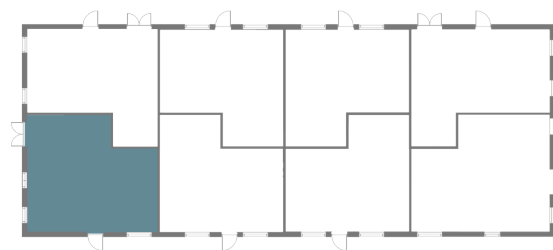

Placering i bygningen

Viste møbler medfølger ikke.
Forbehold for ændringer.