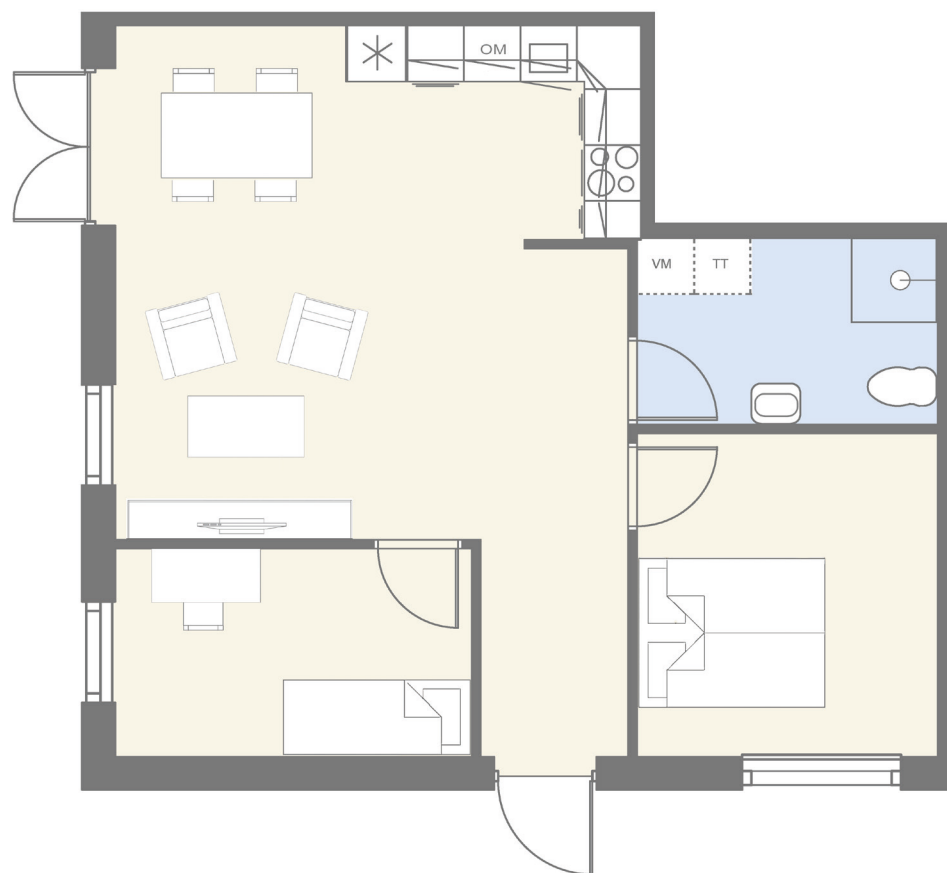

## Dr. Sells Vej 37H

68 m<sup>2</sup>

3 værelser

Parkering

Lille havestykke