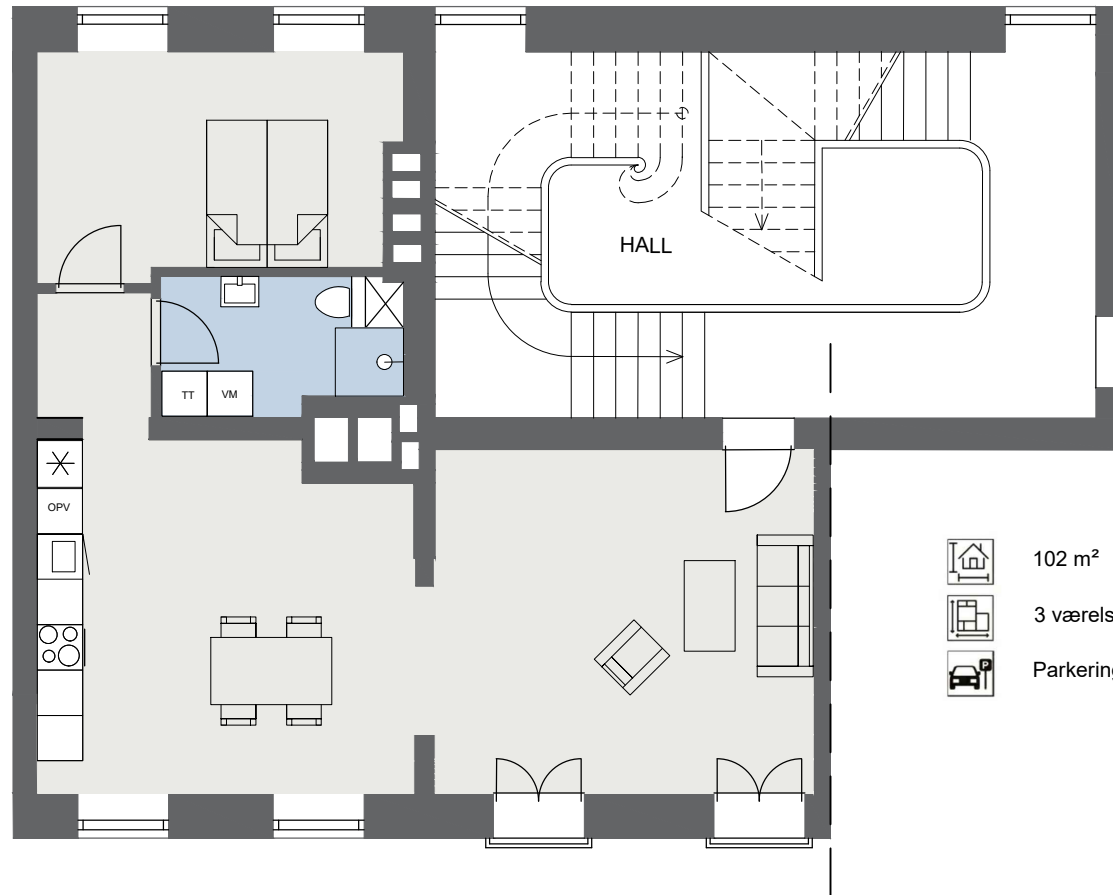

Dr. Sells Vej 43 1. th

PLACERING

102 m²

3 værelser

Parkering

SYMBOL- FORKLARING

Ovn/Kogeplade

Køl/frys