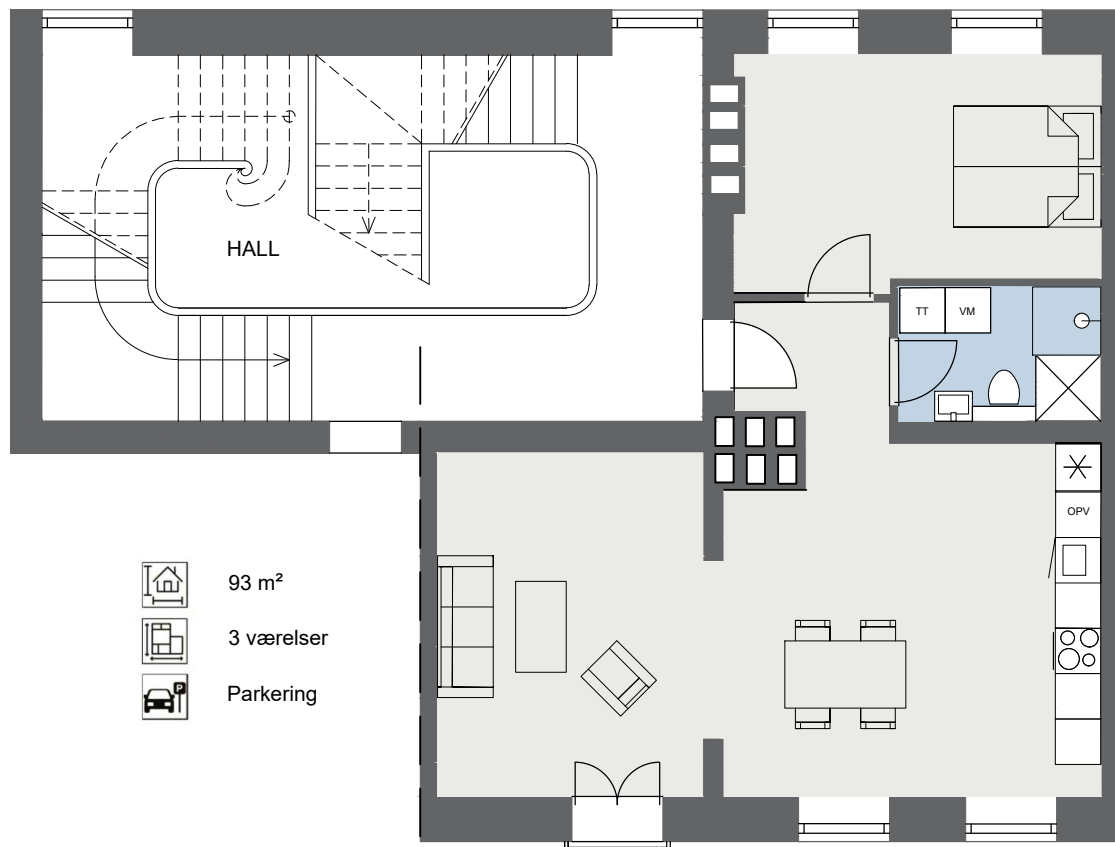

Dr. Sells Vej 43 1. tv

PLACERING

-  93 m²
-  3 værelser
-  Parkering

SYMBOL- FORKLARING

-  Ovn/Kogeplade
-  Køl/frys
-  Køkkenvask
-  Klargjort til opvaskemaskine
-  Klargjort til vaskemaskine
-  Klargjort til tørretumbler
-  Skab