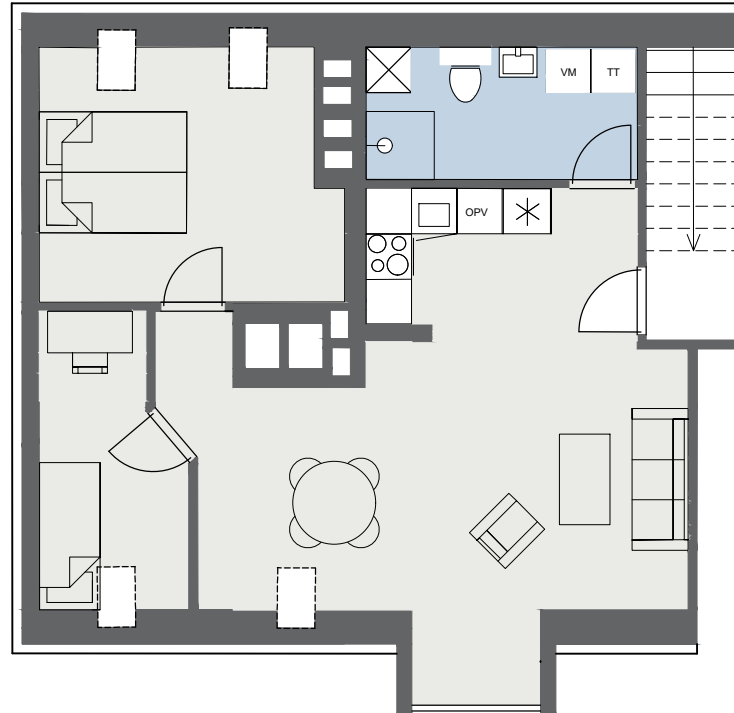

Dr. Sells Vej 43 2. th

PLACERING

75 m²

3 værelser

Parkering

SYMBOL- FORKLARING

Ovn/Kogeplade

Køl/frys

Køkkenvask

Klargjort til
opvaskemaskine

Klargjort til
vaskemaskine

Klargjort til
tørretumbler

Skab

Dr. Sells Park - Dianalund