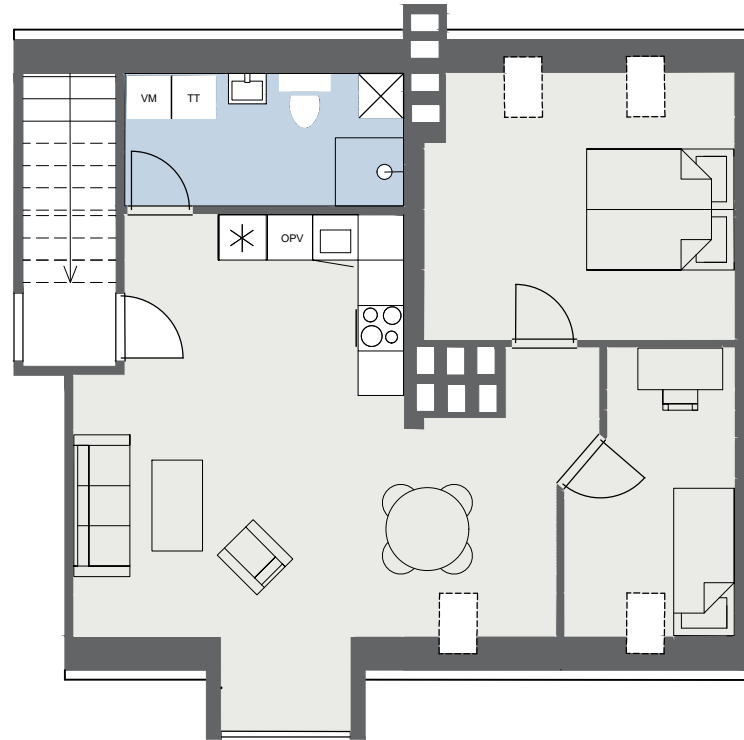

Dr. Sells Vej 43 2. tv

PLACERING

- 75 m²
- 3 værelser
- Parkering

SYMBOL-FORKLARING

- Ovn/Kogeplade
- Køl/frys
- Køkkenvask
- Klargjort til opvaskemaskine
- Klargjort til vaskemaskine
- Klargjort til tørretumbler
- Skab