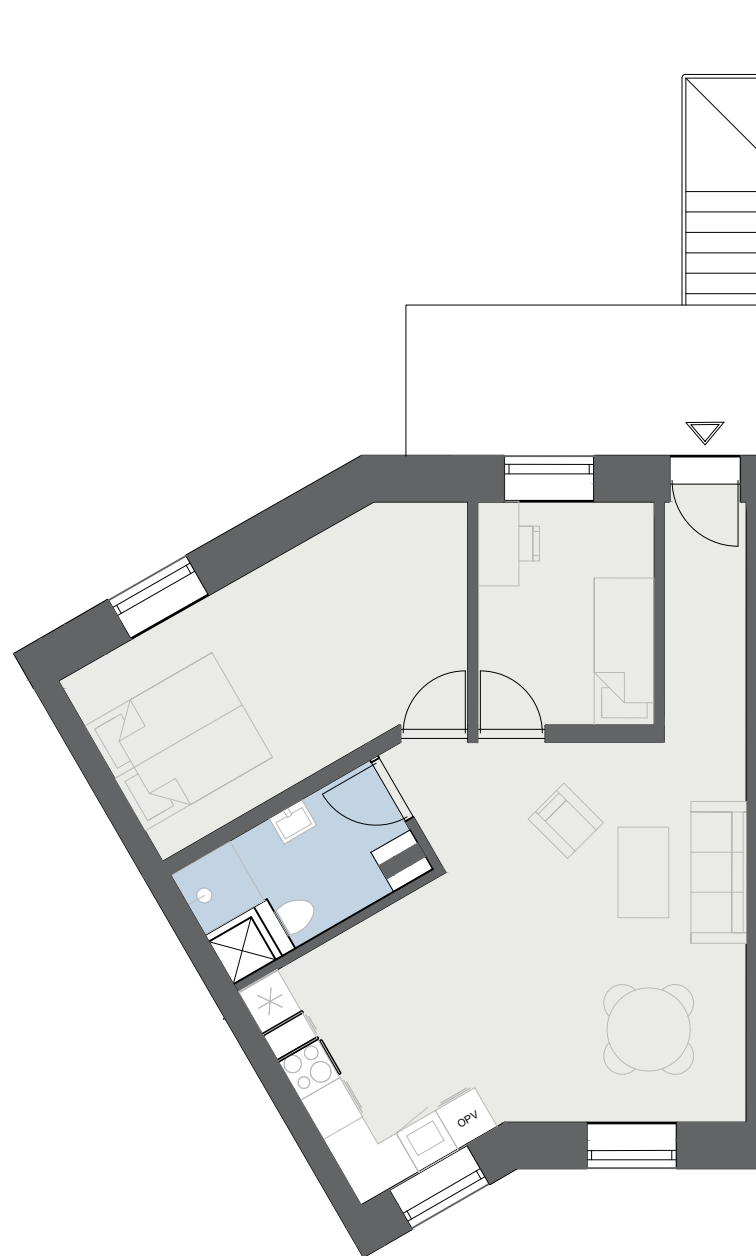

Dr. Sells Vej 45 1. th.

PLACERING

78 m²

3 værelser

Parkering

Altan

SYMBOL- FORKLARING

Ovn/Kogeplade

Køl/frys

Køkkenvask

Klargjort til
opvaskemaskine

Klargjort til
vaskemaskine

Klargjort til
tørretumbler

Skab

Dr. Sells Park - Dianalund