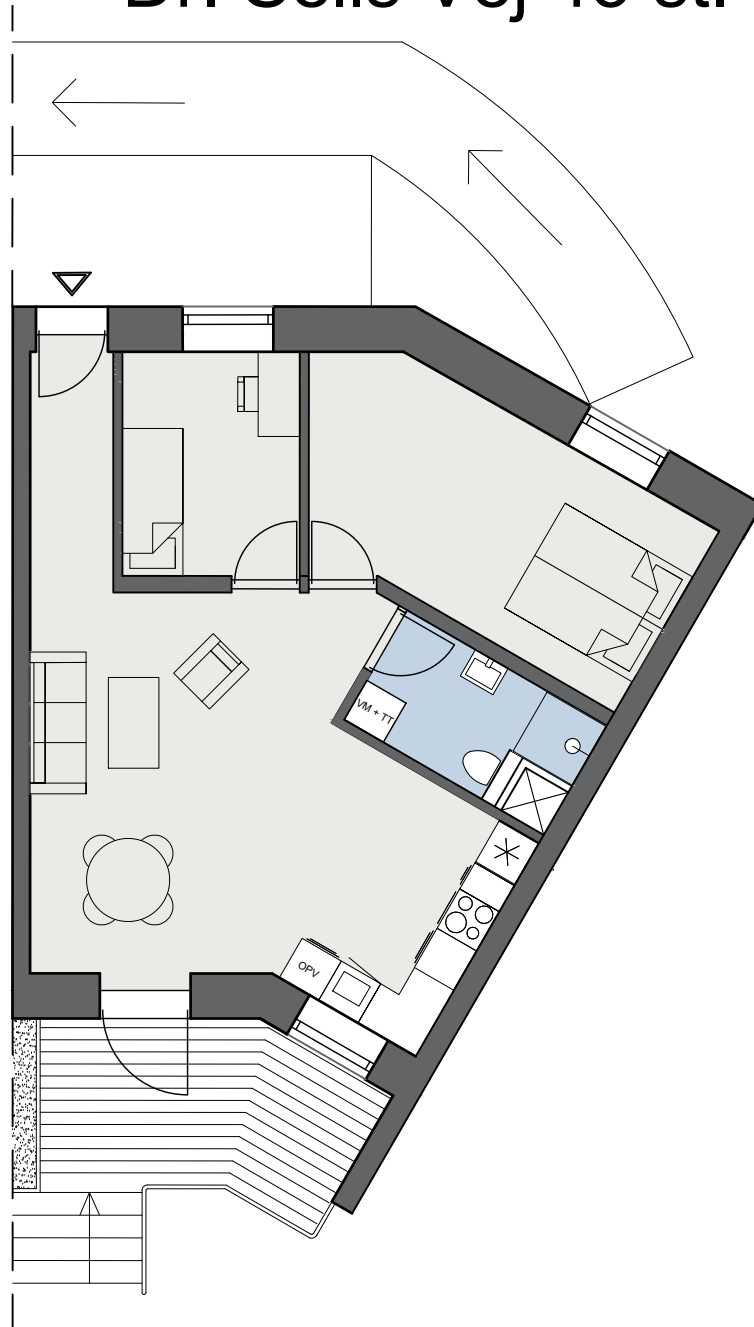

Dr. Sells Vej 45 st. tv.

PLACERING

78 m²

3 værelser

Parkering

Træterrass

SYMBOL- FORKLARING

Ovn/Kogeplade

Køl/frys

Køkkenvask

Klargjort til
opvaskemaskine

Klargjort til
vaskemaskine

Klargjort til
tørretumbler

Skab

Dr. Sells Park - Dianalund