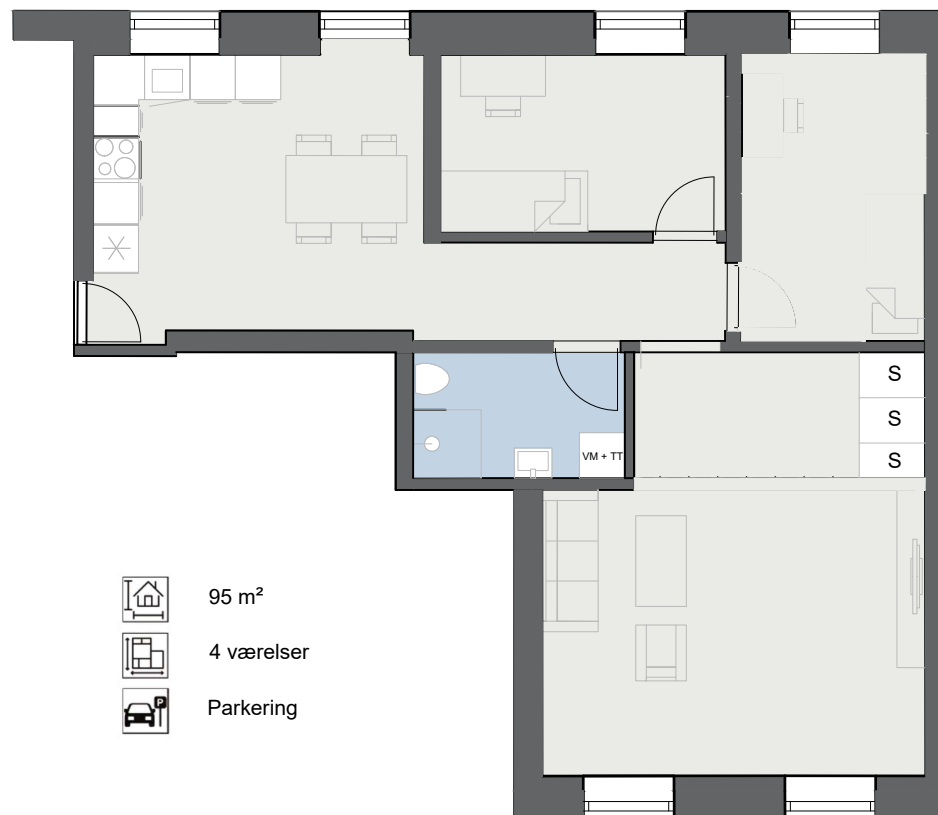

Dr. Sells Vej 47 1. 1.

PLACERING

-  95 m²
-  4 værelser
-  Parkering

SYMBOL- FORKLARING

-  Ovn/Kogeplade
-  Køl/frys
-  Køkkenvask
-  Klargjort til opvaskemaskine
-  Klargjort til vaskemaskine
-  Klargjort til tørretumbler
-  Skab