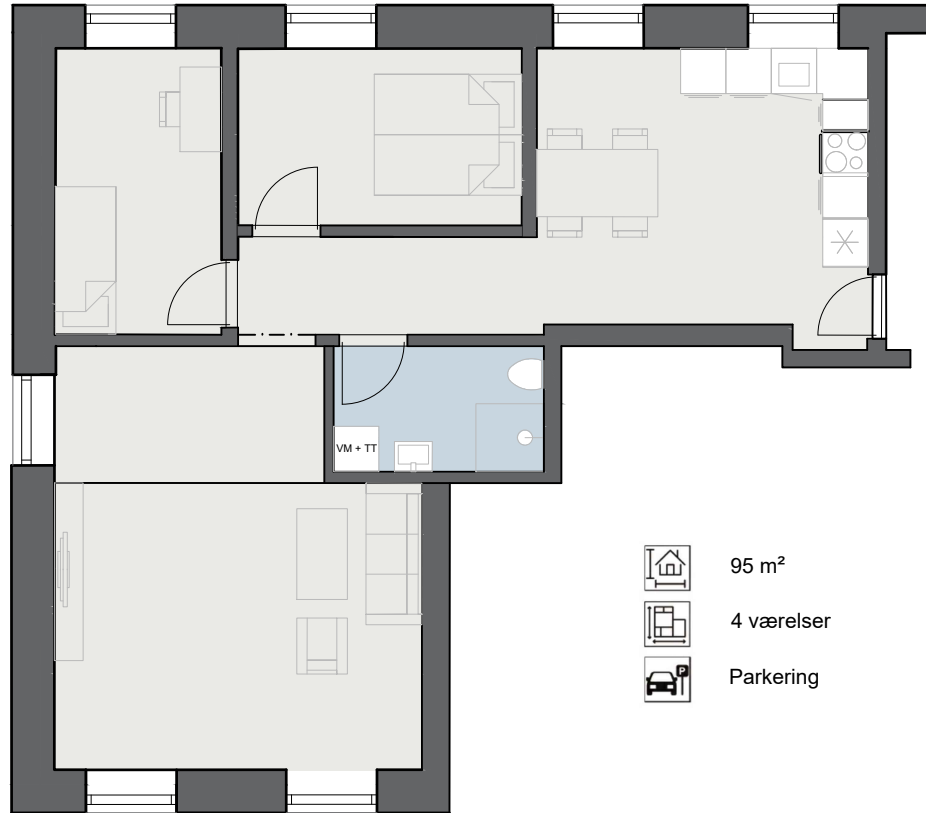

Dr. Sells Vej 47 1. 4.

PLACERING

-  95 m²
-  4 værelser
-  Parkering

SYMBOL- FORKLARING

-  Ovn/Kogeplade
-  Køl/frys
-  Køkkenvask
-  Klargjort til opvaskemaskine
-  Klargjort til vaskemaskine
-  Klargjort til tørretumbler
-  Skab