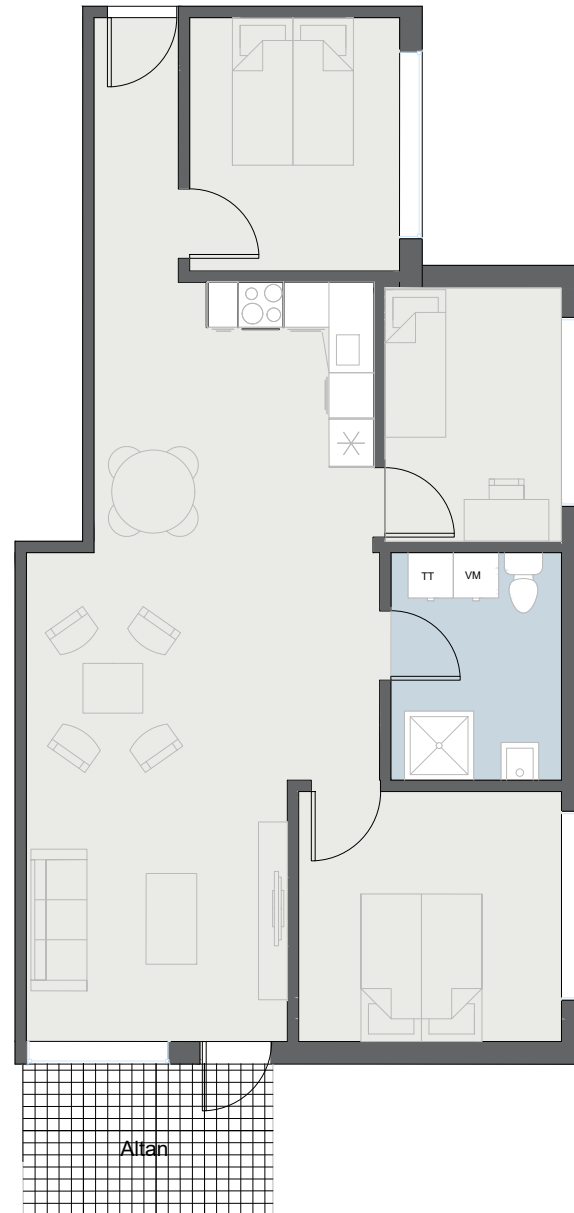

Dr. Sells Vej 49 1. mf.

PLACERING

98 m²

4 værelser

Parkering

SYMBOL- FORKLARING

Ovn/Kogeplade

Køl/frys

Køkkenvask

Klargjort til
opvaskemaskine

Klargjort til
vaskemaskine

Klargjort til
tørretumbler

Skab

Dr. Sells Park - Dianalund