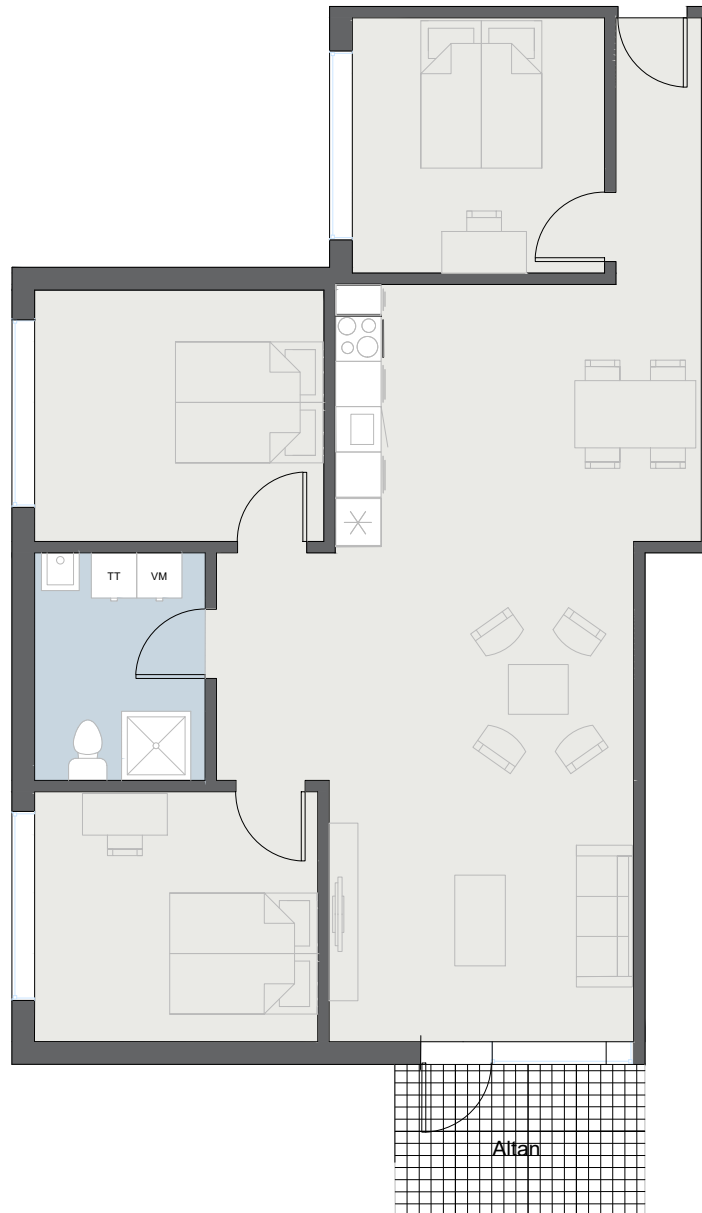

Dr. Sells Vej 49 1. th.

PLACERING

107 m²

4 værelser

Parkering

SYMBOL- FORKLARING

Ovn/Kogeplade

Køl/frys

Køkkenvask

Klargjort til
opvaskemaskine

Klargjort til
vaskemaskine

Klargjort til
tørretumbler

Skab

Dr. Sells Park - Dianalund