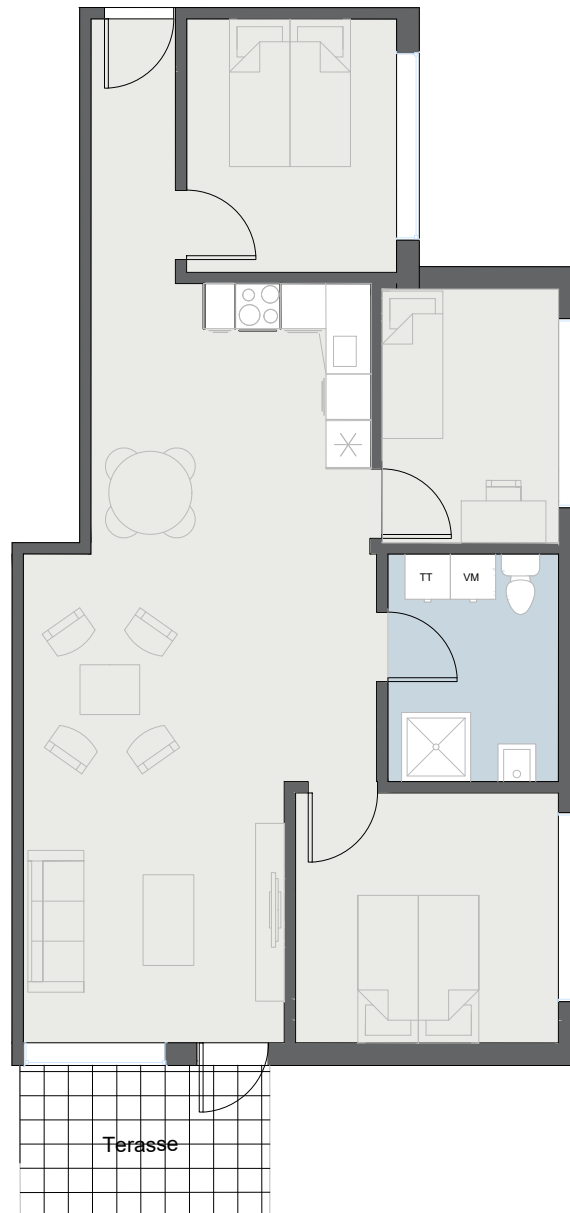

Dr. Sells Vej 49 st. mf.

PLACERING

Terasse

98 m²

4 værelser

Parkering

SYMBOL- FORKLARING

Ovn/Kogeplade

Køl/frys

Køkkenvask

Klargjort til
opvaskemaskine

Klargjort til
vaskemaskine

Klargjort til
tørretumbler

Skab

Dr. Sells Park - Dianalund